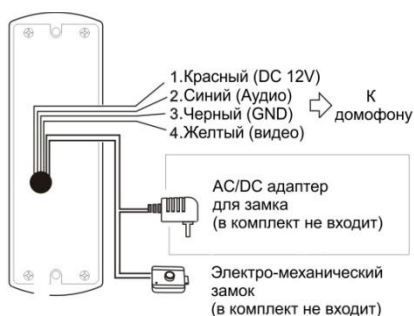

Myers

Вызывная панель Myers D100

RUS

- Цветная CMOS камера
- Разрешение 420 ТВЛ
- Антивандальное исполнение
- Степень защиты IP 44
- Угловой кронштейн и защитный козырек
- ИК Подсветка
- Реле управления замком

Схема монтажа

Угловой монтаж

Накладной монтаж

Внимание!

- Техническое обслуживание должно выполняться квалифицированным специалистом
- Избегайте установки устройства вблизи источников сильного электромагнитного излучения.
- Не устанавливайте устройство в местах воздействия прямых солнечных лучей, прямого попадания дождя, воздействия сверхвысоких температур, высокой влажности, высокого запыления и агрессивных химических веществ.
- Наиболее приемлимое место для установки устройства – на уровне глаз пользователя.
- При монтаже и демонтаже устройства убедитесь, что питание отключено.
- Производите монтаж устройства на расстоянии не менее 30см от силовых линий питания для избежания помех.
- Не допускайте попадания влаги, сторонних предметов, насекомых в корпус устройства..

Вызывная панель	
Модель	D-100
Версия	-
Цвет	Медь/Серебро
Камера	
Сенсор	1/4" Pixel Plus
Разрешение	420 TVL
Режим День/Ночь	Auto
Светочувствительность, Lux	0.5
Система цветности	PAL/NTSC
Видео выход	1 Vpp, 75Ω
Объектив	
Фокусное расстояние, mm	3.7
Диафрагма, F	1.4
Угол обзора по горизонтали, °	70
Угол обзора по вертикали, °	43
Тип объектива	Сферический
ИК Подсветка	
Дальность, m	3
Количество светодиодов, шт.	5
Угол освещения, °	60
Длина волны, nm	850
Габариты	
Размер, mm	122x41x23
Вес, g	340
Общие	
Питание	DC 12V/0.2A (с домофона)
Реле	NO/NC
Материал корпуса	Металл
Материал кронштейна	Металл
Степень защиты IP	44
Температурный режим, °C	-40 ~ +60
Аксессуары	Угловой кронштейн, защитный козырек, монтажный набор.
Гарантия, лет	1