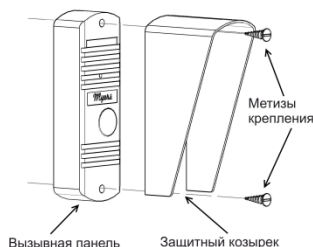

Накладной монтаж

Внимание!

- Техническое обслуживание должно выполняться квалифицированным специалистом
- Избегайте установки устройства вблизи источников сильного электромагнитного излучения.
- Не устанавливайте устройство в местах воздействия прямых солнечных лучей, прямого попадания дождя, воздействия сверхвысоких температур, высокой влажности, высокого запыления и агрессивных химических веществ.
- Наиболее приемлимое место для установки устройства – на уровне глаз пользователя.
- При монтаже и демонтаже устройства убедитесь, что питание отключено.
- Производите монтаж устройства на расстоянии не менее 30см от силовых линий питания для избежания помех.
- Не допускайте попадания влаги, сторонних предметов, насекомых в корпус устройства..

Вызывная панель	
Модель	D-100
Версия	-
Цвет	Медь/Серебро
Камера	
Сенсор	1/4" Pixel Plus
Разрешение	420 TVL
Режим День/Ночь	Auto
Светочувствительность, Lux	0.5
Система цветности	PAL/NTSC
Видео выход	1 Vpp, 75Ω
Объектив	
Фокусное расстояние, mm	3.7
Диафрагма, F	1.4
Угол обзора по горизонтали, °	70
Угол обзора по вертикали, °	43
Тип объектива	Сферический
ИК Подсветка	
Дальность, m	3
Количество светодиодов, шт.	5
Угол освещения, °	60
Длина волны, nm	850
Габариты	
Размер, mm	122x41x23
Вес, g	340
Общие	
Питание	DC 12V/0.2A (с домофона)
Реле	NO/NC
Материал корпуса	Металл
Материал кронштейна	Металл
Степень защиты IP	44
Температурный режим, °C	-40 ~ +60
Аксессуары	Угловой кронштейн, защитный козырек, монтажный набор.
Гарантия, лет	1