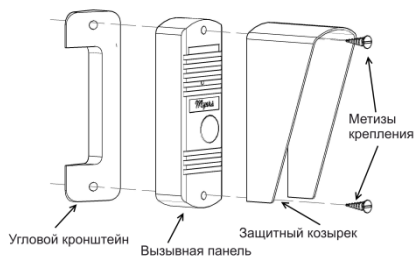

Угловой монтаж

Накладной монтаж